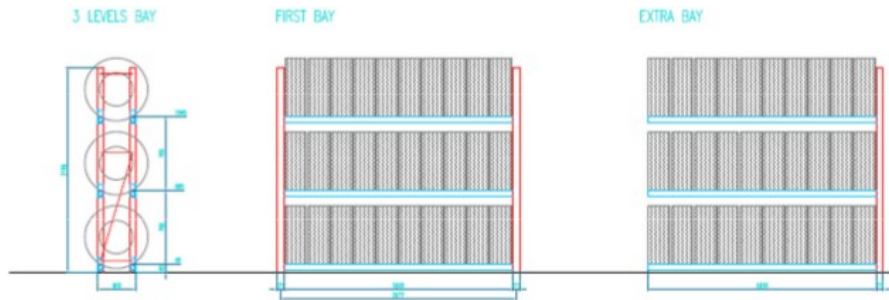

Ces rayons sont plus adapté à un emploi plus lourd grâce à leurs construction plus robuste. Ils ont aussi des dimensions plus large. Les configurations montré ici sont les combinés standards. Il est possible de les avoir en combiné avec des escaliers ou niveaux intermédiaire etc...intéressé ? Contactez-nous.

3 lagen / 3 etages

Basisset / kit base

2 ladders h2164mm

2 échelles h2164mm

6 liggers lengte 2406mm (300kg)

6 traverses longueur 2406mm (300kg)

Aanvulling / kit ajout

1 ladder h2164mm

1 échelle h2164mm

6 liggers 2406mm (300kg)

6 traverses 2406mm (300kg)

4 lagen / 4 etages

Basisset / kit base

2 ladders h2996mm

2 échelles h2996mm

8 liggers lengte 2406mm (300kg)