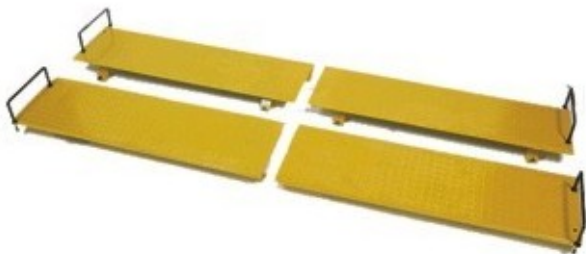

Centrale krik / Cric central

Krik achterwiel / Cric roue arrière