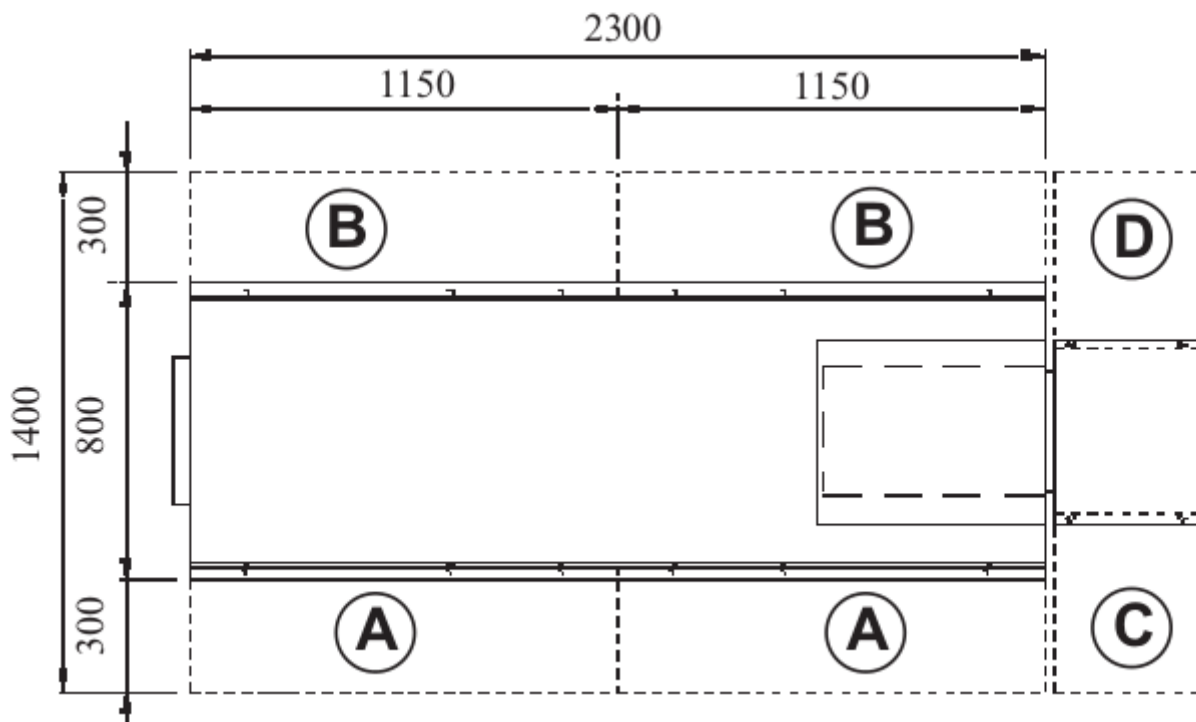

WWW.SERVO-TOOLS.BE