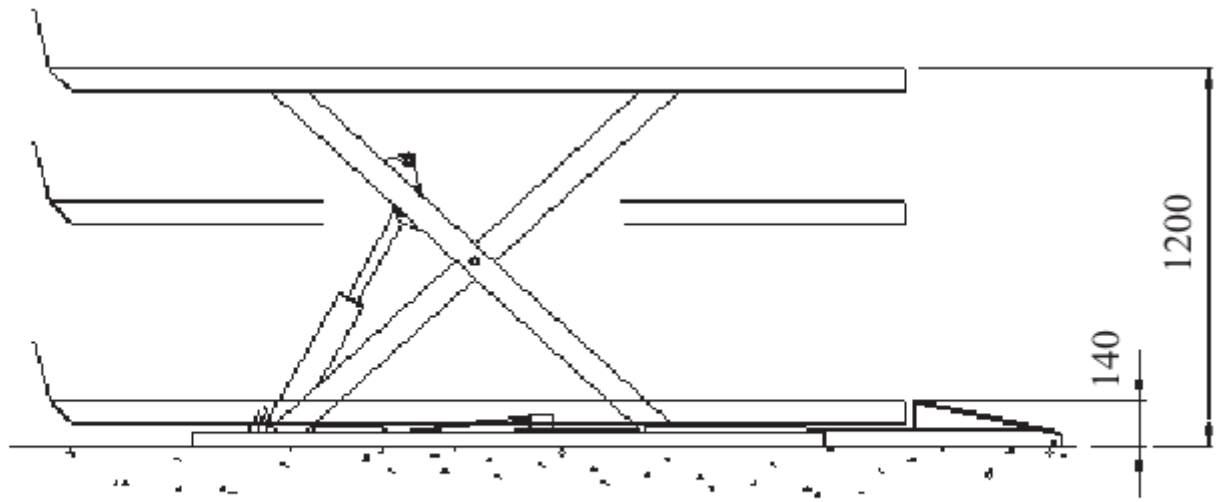

Uitbreidingen voor quad/grasmaaiers
Extensions pour quads/tondeuses

Pneumat. wielklem (opgelet 2 versies, brug met of zonder quaduitbreidingen) – Pince roue pneumat.
(attention 2 versions, pour pont avec ou sans extensions)

WWW.SERVO-TOOLS.BE