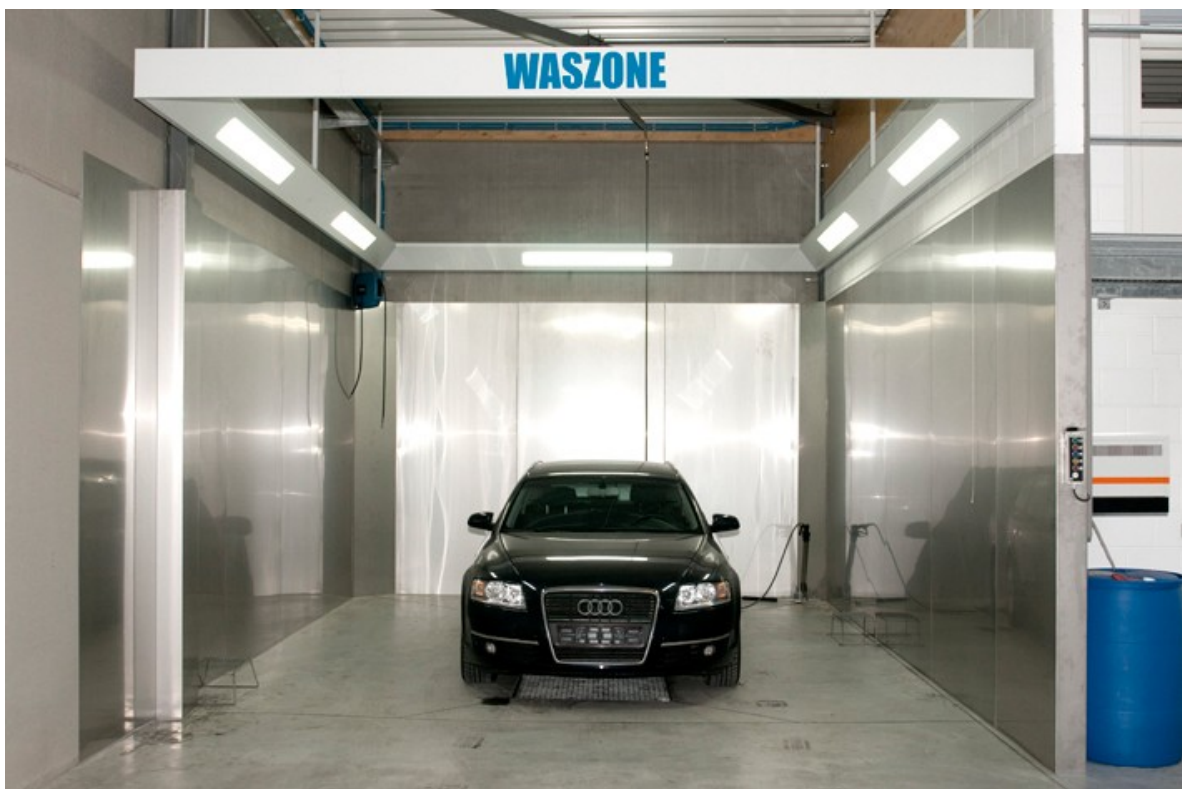

Binnenkort meer foto's

Bientôt plusieurs photo's

WWW.SERVO-TOOLS.BE