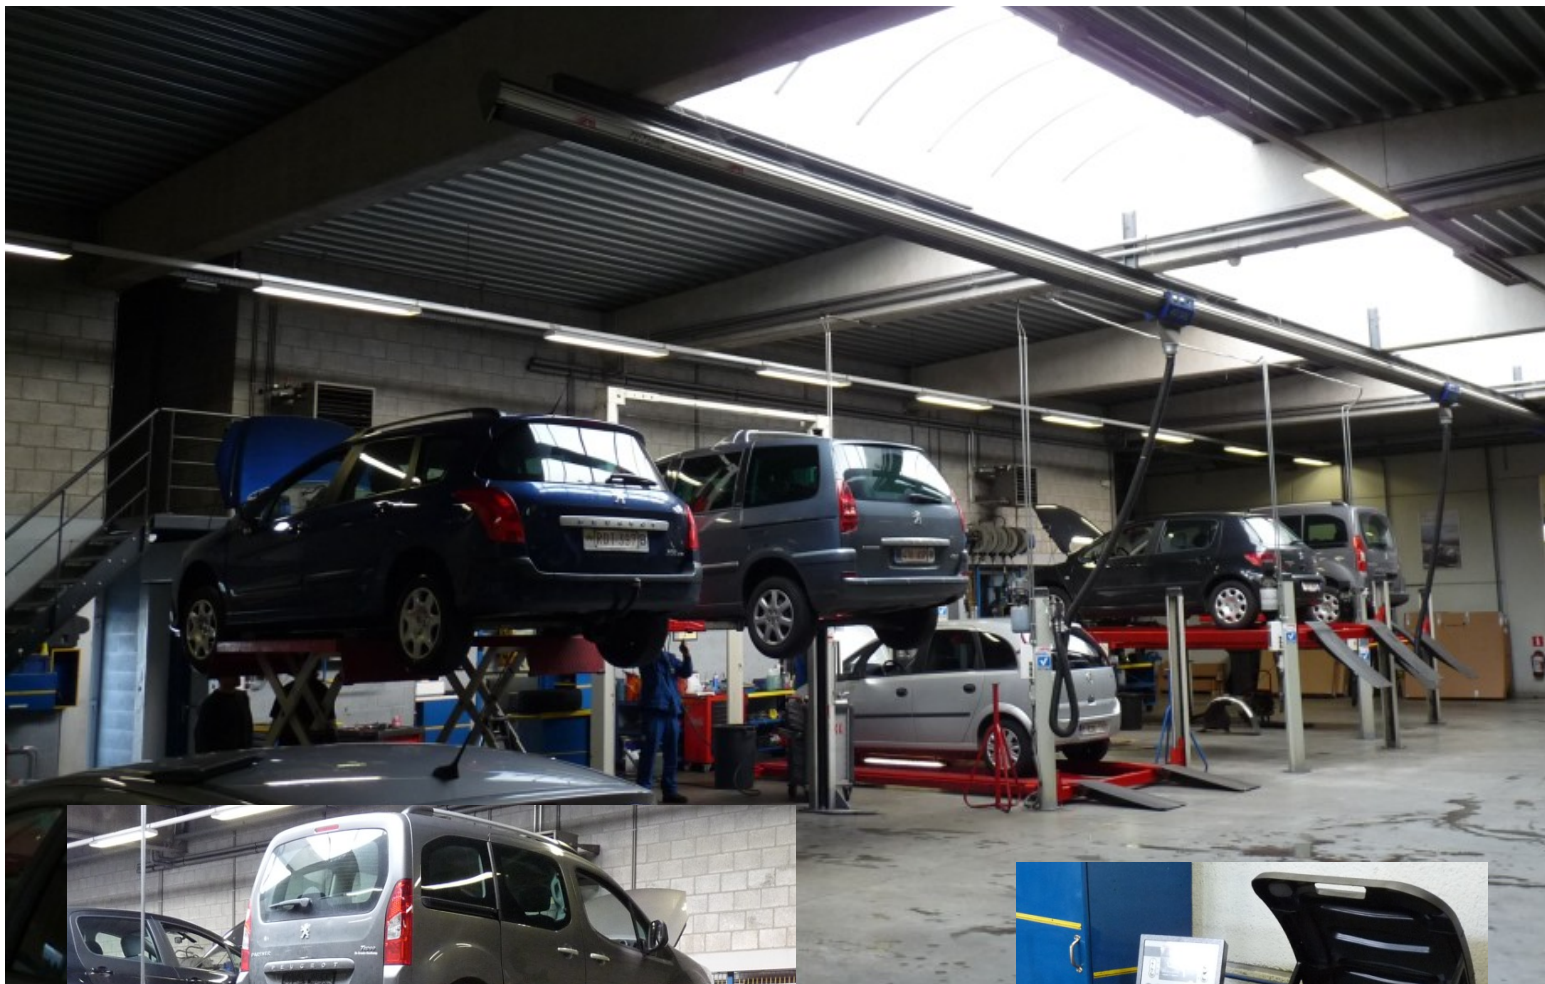

## Peugeot De Grootte Oostkamp

Peugeot De Grootte is al sinds jaar en dag een trouwe klant reeds van in de AIT-tijd blijven zij trouw aan onze merken. Onderstaand dan ook een klein overzicht van de Servo producten in de werkplaats. Recent werden nog een wielbalancer en een 4palenbrug aangeschaft.

La garage Peugeot De Grootte à déjà confiance dans nous et nos produits depuis l'époque AIT. Ils ont toujours suivi et employé nos marques. Ici en desous un petit résumé des produits en emploi chez eux. Récemment une équilibreuse et un pont 4 colonnes ont été acheté.