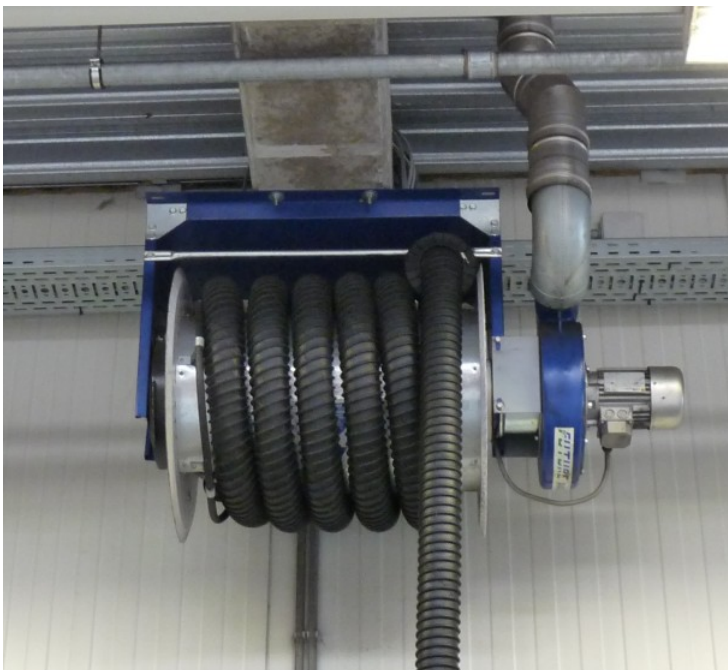

## Peugeot De Grootte Oostkamp

Peugeot De Grootte is al sinds jaar en dag een trouwe klant reeds van in de AIT-tijd blijven zij trouw aan onze merken. Onderstaand dan ook een klein overzicht van de Servo producten in de werkplaats. Recent werden nog een wielbalancer en een 4palenbrug aangeschaft.

La garage Peugeot De Grootte à déjà confiance dans nous et nos produits depuis l'époque AIT. Ils ont toujours suivi et employé nos marques. Ici en desous un petit résumé des produits en emploi chez eux. Récemment une équilibreuse et un pont 4 colonnes ont été acheté.