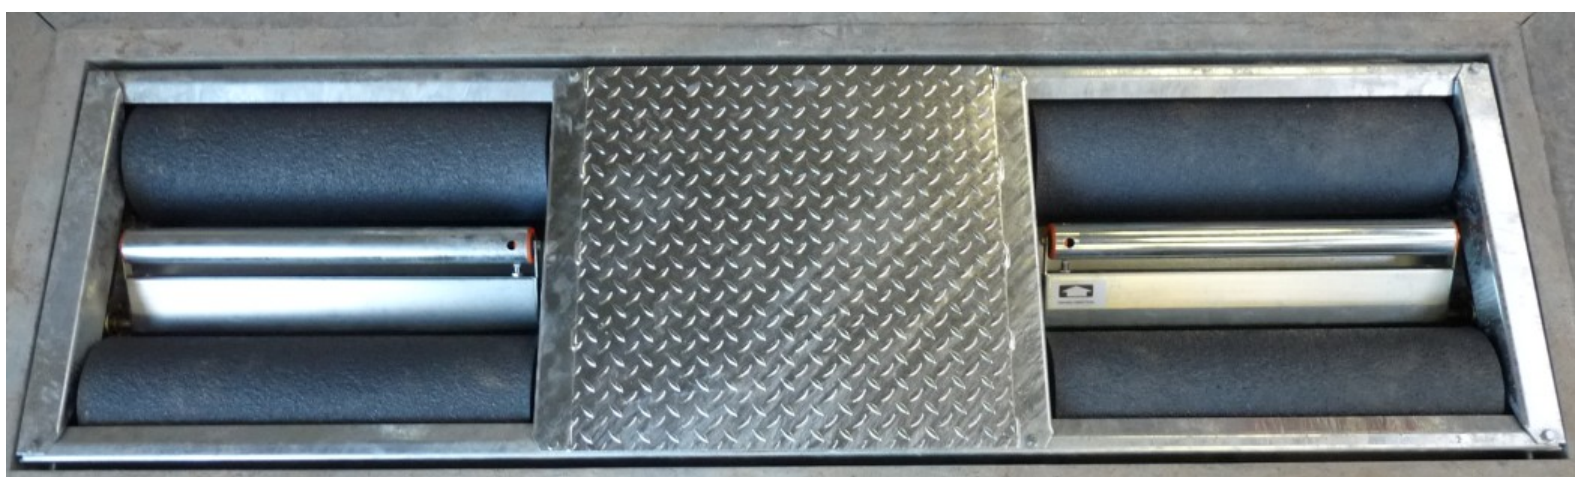

De Walsche Peugeot Eeklo

Peugeot De Walsche deed voor een groot deel van van zijn werkplaatsinrichting beroep op onze diensten. Ondermeer een rookafzuiging, remtestbank en compressor alsook een groot deel van de distributie werd aan ons toevertrouwd.

La garage Peugeot De Walsche à fait appel à nos services pour la plupart de son installation d'atelier. Entre autres une évacuation de fumées, un banc de frein et un compresseur ont été installé. Aussi pour la distribution d'huile et air à été fait par nos soins.

Verder werden nog olietanks en leidingen aangelegd. Ook een compressor werd geplaatst.

A part de ça aussi des citernes d'huile et les tuyaux ont été réalisé ainsi que le placement d'un compresseur.